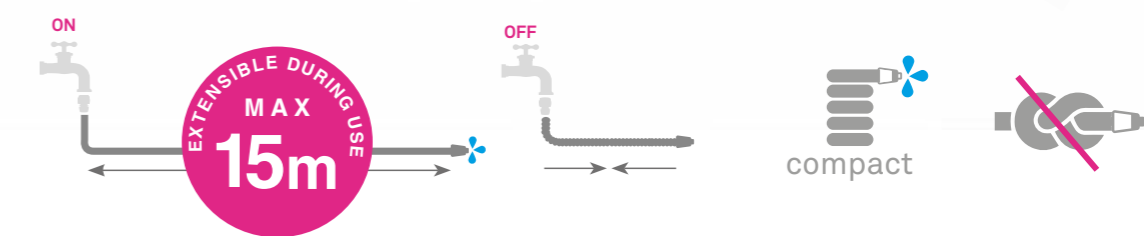

DER SELBSTAUSDEHNENDE SCHLAUCH

aquapop
SELF - EXTENDABLE HOSE

UNCONVENTIONAL GARDENING

**GARTEN
TRIFFT
DESIGN**

aqua@op
SELF - EXTENDABLE HOSE

STIL
UND DESIGN
IM GARTEN

aquapop

DAS NEUARTIGE SCHLAUCHSET ZUM PRAKTISCHEN GIESSEN.
KOMPAKT UND MODERN.
DER SCHLAUCH DEHNT SICH BEI GEBRAUCH DURCH DEN WASSERDRUCK SELBSTTÄTIG
AUS
NACH GEBRAUCH KANN DAS SCHLAUCHSET BEQUEM UND PLATZSPAREND IN DER
TASCHE AUFBEWAHRT WERDEN
IDEAL FÜR DAS GIESSEN AUF BALKON,
TERRASSE ODER KLEINEN GÄRTEN.

Eine neue Art zu gießen.
Praktisch. Farbenfroh.
Voll im Trend.

BLUE LINE

FUXIA LINE

LIME LINE

GREY LINE

AUSSTATTUNG

Flexibler Schlauch der sich von 5 auf 15 Meter ausdehnt . Komplettsset mit 2 Schlauchstücken, 1 Hahnstück und Gartenspritze.

VERPACKUNG

TASCHE AUS WEICHEM KUNSTSTOFF. SCHMUTZABWEISEND. MIT ÖFFNUNG ZUM ABTROPFEN VON WASSER. ZUM PLATZSPARENDEN UND ORDENTLICHEN VERSTAUEN DES SCHLAUCHSETS.

DISPLAY VE 16

72 x 54 x 160 cm
(L x B x H)